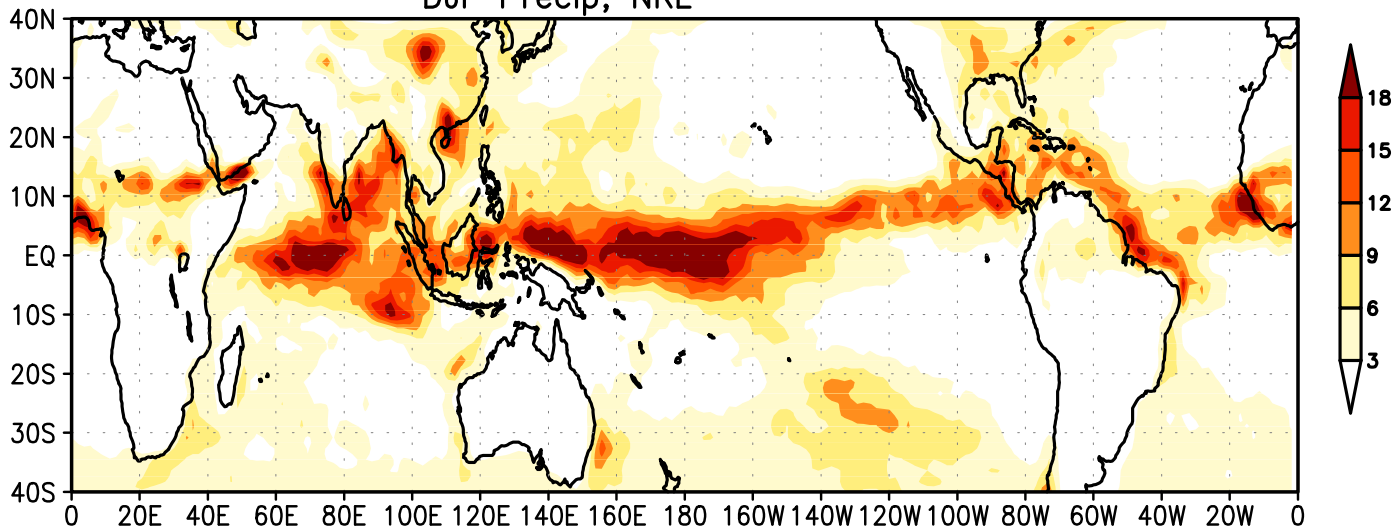

DJF Precip; NRL

Ave(70-90E), 1May IC, NRL