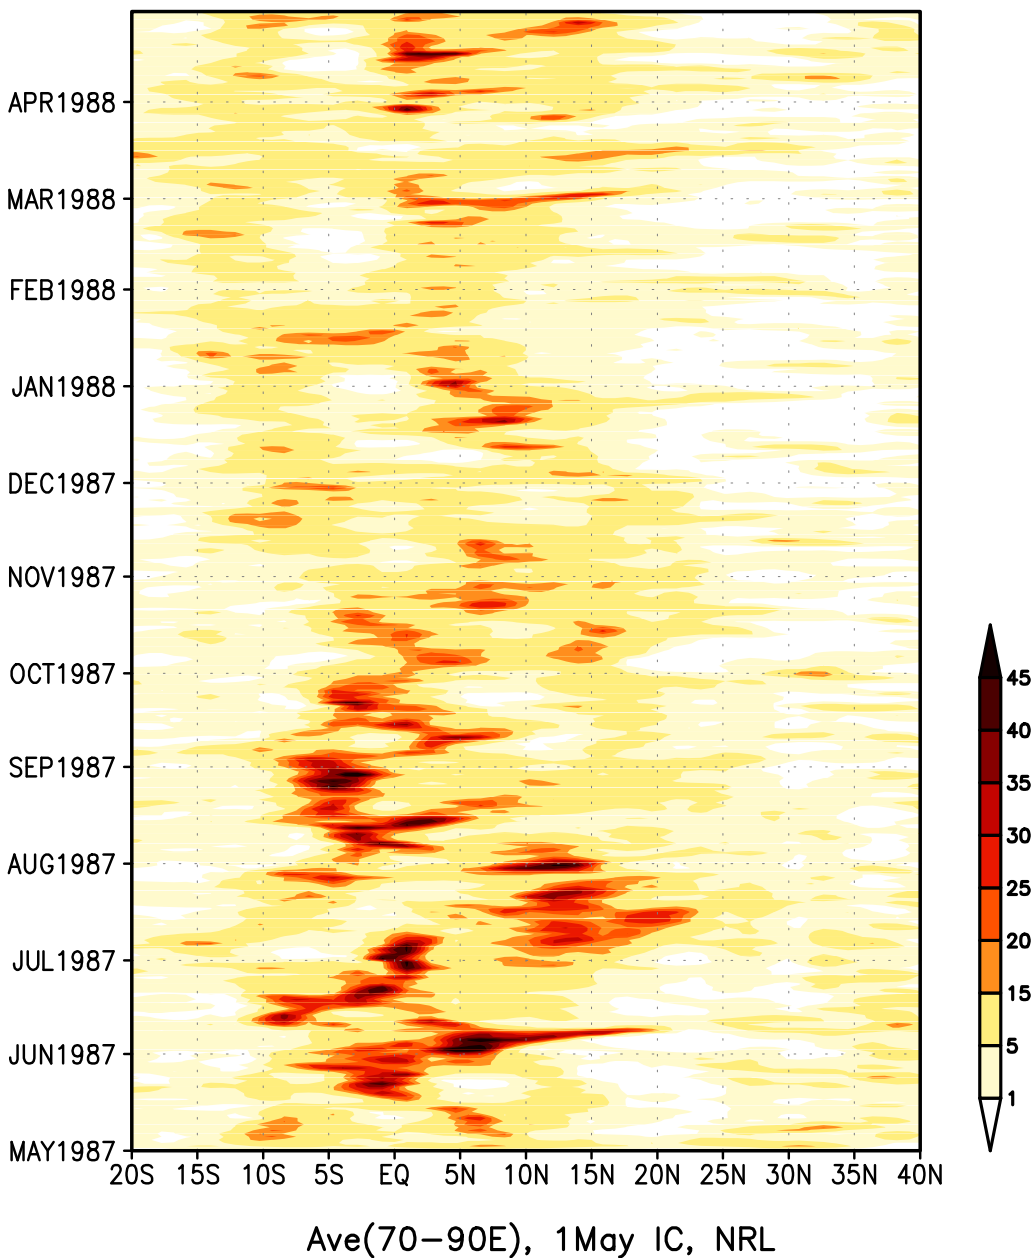

DJF Precip; NRL

Ave(70-90E), 1May IC, NRL